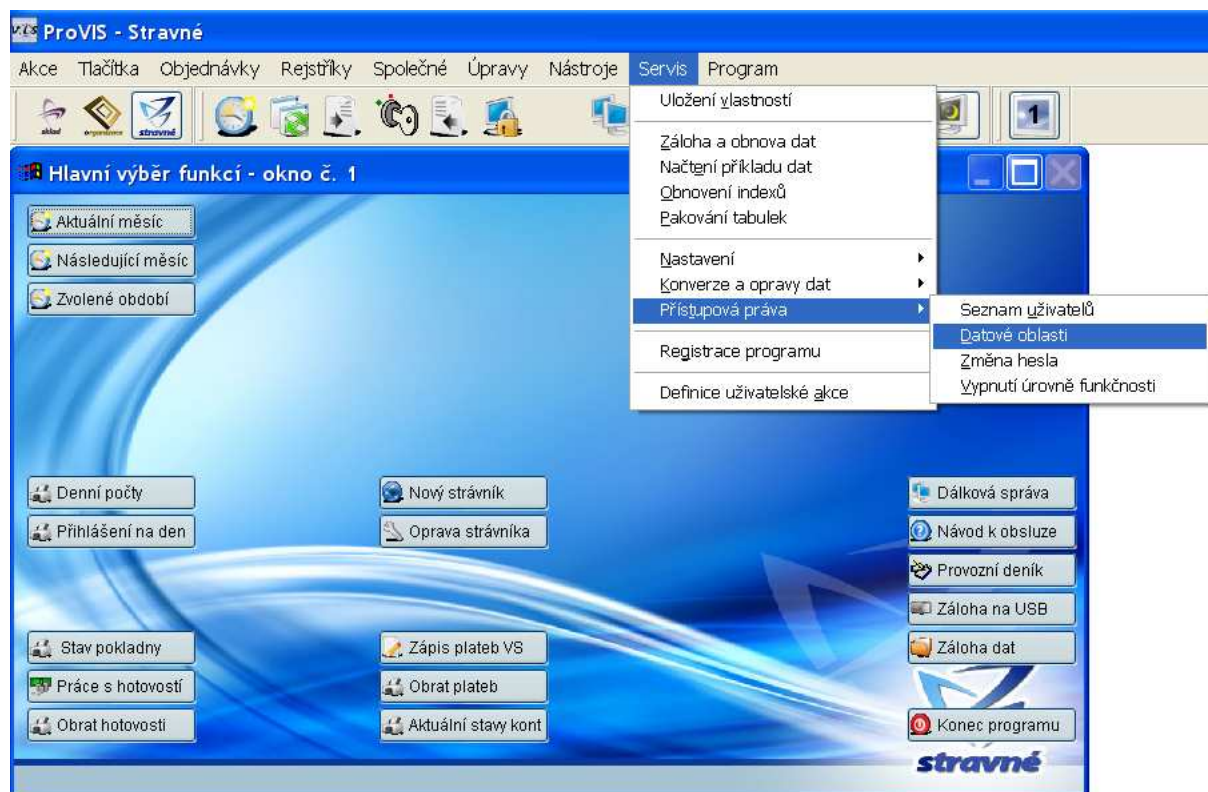

modul Datové oblasti 380-002xx0

Popis produktu

Doplňkový modul systému ProVIS. Umožňuje práci na více datových oblastech. V praxi lze datové oblasti užít k vedení více agend různých subjektů nebo k oddělování jednotlivých účetních období (roků) u téhož subjektu.

- možnost sledování na sobě nezávislých dat v jedné instalaci programu
- snadné přepínání mezi datovými oblastmi

Varianty ceníkových produktů

- 380-002010 1 aktivní datová oblast
- 380-002030 3 aktivní datové oblasti
- 380-002100 10 aktivních datových oblastí
- 380-002300 30 aktivních datových oblastí
- 380-002550 bez omezení datových oblastí

Technická specifikace

- podpůrný modul pro systém ProVIS

modul Datové oblasti 380-002xx0

Typické užití

- organizace s potřebou vedení více oddělených souborů dat

Nutné programové vybavení

- 380-0010x0 systém ProVIS