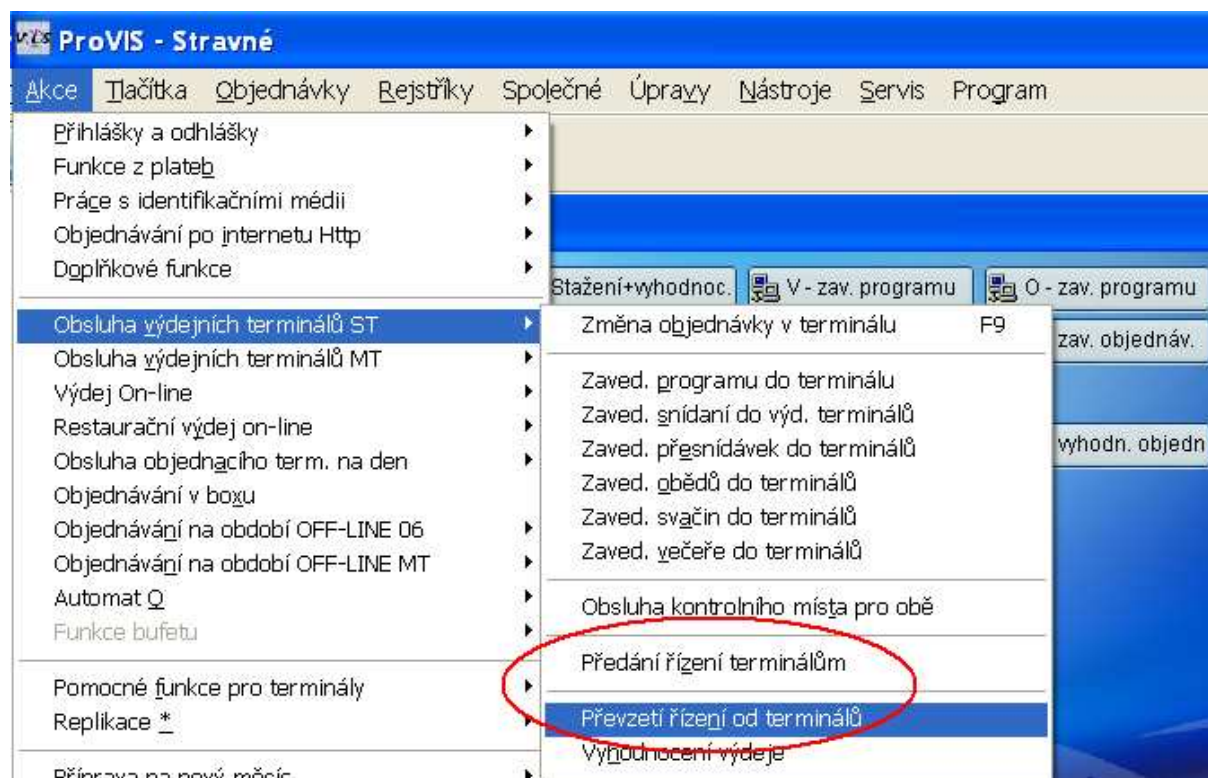

modul Komunikace mezi terminály 380-020000

Popis produktu

Doplňkový modul systému ProVIS. V praxi se užívá ve stravovacích provozech se dvěma či více výdejními místy v případech, kdy si strážníci mohou pro vyzvednutí stravy zvolit libovolné výdejní místo. Umožňuje okamžitou výměnu dat mezi těmito terminály propojenými na společné lince. Tím je znemožněn neoprávněný odběr stravy na jiném výdejním místě.

- umožňuje výměnu dat mezi výdejními terminály o probíhající výdeji
- modul není nutný tam, kde je výdejní místo dané skupině strážníků určeno předem
- modul není nutný na jídelnách s jedním výdejním místem