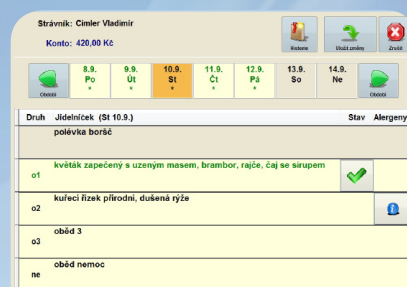

## objednací box ALTRO

- ➔ velký grafický displej
- ➔ intuitivní dotykové ovládání
- ➔ pro neomezený počet strážníků
- ➔ možnost zveřejnit jídelníčky na neomezenou dobu
- ➔ přehledné zobrazení jídelníčku pro komfortní objednávání
- ➔ informace o stavu konta strážníka
- ➔ přehled o stavu objednávek
- ➔ pravidla a omezení objednávání určuje obsluha
- ➔ možnost omezit objednávky nebo odhlášky pouze pro určitou skupinu strážníků
- ➔ možnost omezit počet objednávek určitého druhu jídla
- ➔ on-line komunikace s programem Stravné
- ➔ připevnění přímo na stěnu

**Přehledný kalendář  
pro komfortní objednávání**

**Identifikace všemi typy médií**

Objednací box ALTRO BC30

Technické podrobnosti naleznete zde