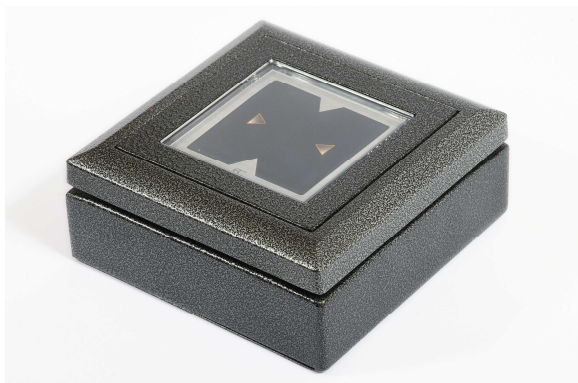

# Bezpečnostní kryt „antivandal“ pro mikroterminál pro otvírač 710-0953x0

## Popis produktu

Pro venkovní instalace terminálů pro otvírače, případně pro instalace do míst, kde hrozí násilné poškození, dodáváme speciální ochranné krabice a rámy v tzv. "antivandal" provedení. Základní díly (rámy a moduly) jsou zhotoveny z hliníkové slitiny zabezpečující zvýšenou mechanickou odolnost a povrchově upravené práškovou polyesterovou barvou pro zvýšení antikorozní odolnosti.

Tyto ochranné kryty dodáváme ve dvou základních provedeních - s instalací krabice na omítku a pod omítku. Tam, kde je to stavebně možné, doporučujeme zvolit variantu pod omítku.

- ochranný kryt pro přístupové terminály
- provedení se zvýšenou mechanickou i korozní odolností
- provedení na omítku i pod omítku

## Variety ceníkových produktů

- 710-095300 Bezpečnostní kryt "antivandal" pro mikroterminál pro otvírač pod omítku
- 710-095320 Bezpečnostní kryt "antivandal" pro mikroterminál pro otvírač na omítku