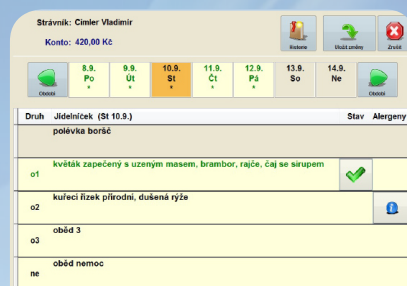

objednací box ALTRO

- ➔ velký grafický displej
- ➔ intuitivní dotykové ovládání
- ➔ pro neomezený počet strážníků
- ➔ možnost zveřejnit jídelníčky na neomezenou dobu
- ➔ přehledné zobrazení jídelníčku pro komfortní objednávání
- ➔ informace o stavu konta strážníka
- ➔ přehled o stavu objednávek
- ➔ pravidla a omezení objednávání určuje obsluha
- ➔ možnost omezit objednávky nebo odhlášky pouze pro určitou skupinu strážníků
- ➔ možnost omezit počet objednávek určitého druhu jídla
- ➔ on-line komunikace s programem Stravné
- ➔ připevnění přímo na stěnu

**Přehledný kalendář
pro komfortní objednávání**

Identifikace všemi typy médií

Objednací box ALTRO BC30

Technické podrobnosti naleznete zde