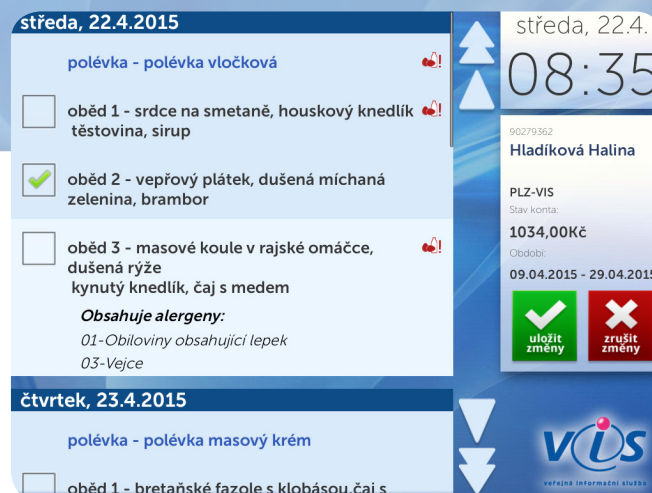

objednací terminál DUO

- ➔ velký barevný grafický displej
- ➔ intuitivní dotykové ovládání
- ➔ kapacita strážníků: 5000 osob
- ➔ informace o stavu konta strážníka
- ➔ přehled o stavu objednávek strážníka
- ➔ kapacita jídelníčku: 4 druhy na období 30 dnů
- ➔ přehledné zobrazení jídelníčku pro komfortní objednávání
- ➔ možnost zobrazit jídelníček až na 4 týdny dopředu
- ➔ možnost zkontrolovat osobní údaje - jméno, třída
- ➔ automatické zpracování přihlášek a odhlášek
- ➔ pravidla a omezení objednávání určuje obsluha
- ➔ možnost omezit objednávky nebo odhlášky pouze pro určitou skupinu strážníků
- ➔ identifikace všemi typy médií
- ➔ off-line komunikace s programem Stravné
- ➔ připevnění přímo na stěnu

Objednací terminál DUO TC 10

Technické podrobnosti naleznete zde