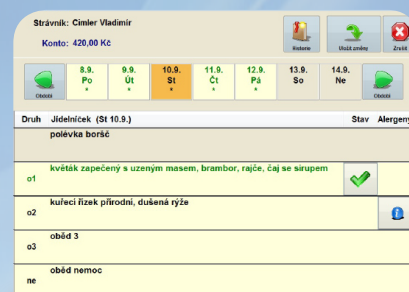

objednací box GRANDE

- ➔ velký grafický displej
- ➔ intuitivní dotykové ovládání
- ➔ pro neomezený počet strážníků
- ➔ možnost zveřejnit jídelníčky na neomezenou dobu
- ➔ přehledné zobrazení jídelníčku pro komfortní objednávání
- ➔ informace o stavu konta strážníka
- ➔ přehled o stavu objednávek
- ➔ pravidla a omezení objednávání určuje obsluha
- ➔ možnost omezit objednávky nebo odhlášky pouze pro určitou skupinu strážníků
- ➔ možnost omezit počet objednávek určitého druhu jídla
- ➔ on-line komunikace s programem Stravné
- ➔ připevnění přímo na stěnu

**Přehledný kalendář
pro komfortní objednávání**

Identifikace všemi typy médií

Objednací box BC40

Technické podrobnosti naleznete zde