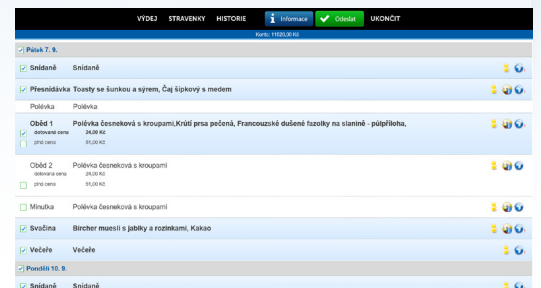

objednací terminál UNO

- ➔ velký barevný grafický displej - úhlopříčka 8,9"
- ➔ intuitivní dotykové ovládání
- ➔ pro neomezený počet strážníků
- ➔ možnost zveřejnit jídelníčky na neomezenou dobu
- ➔ přehledné zobrazení jídelníčku pro komfortní objednávání
- ➔ informace o stavu konta a přehled o stavu objednávek strážníka
- ➔ možnost zkontrolovat osobní údaje - jméno, třída
- ➔ automatické zpracování přihlášek a odhlášek
- ➔ pravidla a omezení objednávání určuje obsluha
- ➔ možnost omezit objednávky nebo odhlášky pouze pro určitou skupinu strážníků
- ➔ identifikace všemi typy bezkontaktních médií
- ➔ on-line komunikace s programem Stravné
- ➔ připevnění přímo na stěnu

Objednací terminál UNO TC 20

Technické podrobnosti naleznete zde [▼](#)