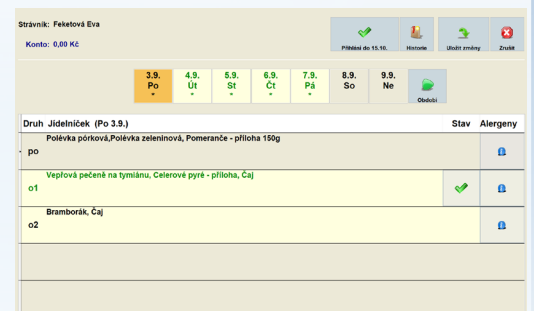

objednací terminál UNO

- ➔ velký barevný grafický displej - úhlopříčka 8,9"
- ➔ intuitivní dotykové ovládání
- ➔ pro neomezený počet strážníků
- ➔ možnost zveřejnit jídelníčky na neomezenou dobu
- ➔ přehledné zobrazení jídelníčku pro komfortní objednávání
- ➔ informace o stavu konta a přehled o stavu objednávek strážníka
- ➔ možnost zkontrolovat osobní údaje - jméno, třída
- ➔ automatické zpracování přihlášek a odhlášek
- ➔ pravidla a omezení objednávání určuje obsluha
- ➔ možnost omezit objednávky nebo odhlášky pouze pro určitou skupinu strážníků
- ➔ identifikace všemi typy bezkontaktních médií
- ➔ on-line komunikace s programem Stravné
- ➔ připevnění přímo na stěnu

Objednací terminál UNO TC 20

Technické podrobnosti naleznete zde [▼](#)