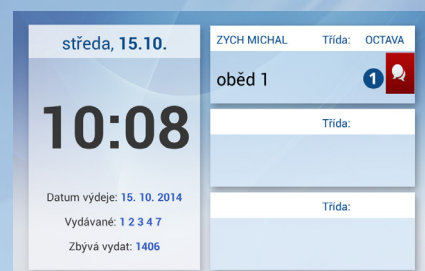

# výdejní terminál VITO

- ➔ komfortní on-line výdejní terminál
- ➔ barevný grafický displej - úhlopříčka 8,9"
- ➔ intuitivní dotykové ovládání
- ➔ signalizace tóny či lidským hlasem dle výběru obsluhy
- ➔ zobrazení počtu nevydaných jídel přímo na terminálu
- ➔ barevné rozlišení velikosti porce
- ➔ zobrazení jména a třídy strávnicka
- ➔ zobrazení posledních 3 výdejů přímo na obrazovce
- ➔ přehledné zobrazení vydaných a nevydaných jídel po druzích a porcích
- ➔ možnost pozastavit výdej na terminálu
- ➔ výdej pro vícenásobné strávnicky
- ➔ zvuková signalizace pro jednotlivé druhy jídla a velikosti porce
- ➔ zvuková signalizace při pokusu o druhý odběr či pokusu o odběr neobjednané stravy
- ➔ terminál uchová historii výdeje (přehled o vydané a nevydané stravě, pokusy o podvod atd.)
- ➔ možnost výdeje na jméno (zapomenutá karta, čip)