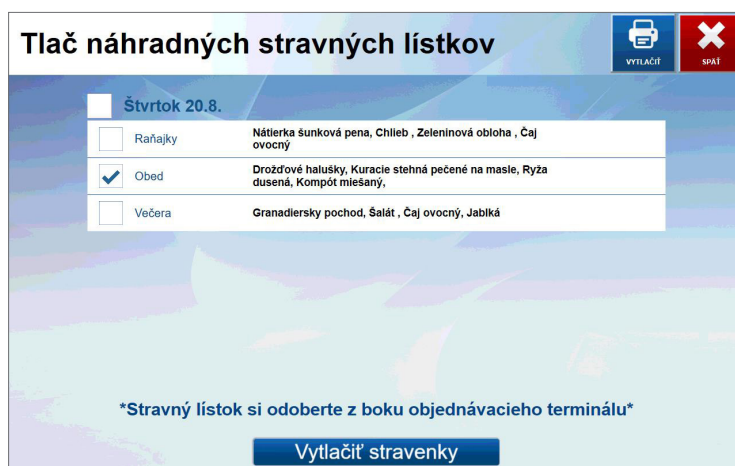

s automatickým vydaním náhradnej stravenky