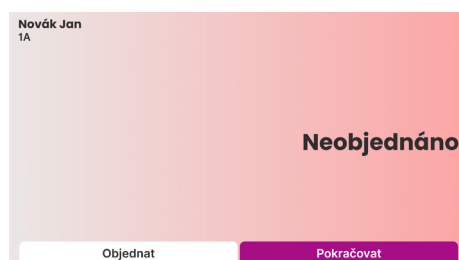

Výdejní terminál VITO 3

- komfortní on-line výdejní terminál
- barevný dotykový displej - úhlopříčka 10,1"
- zvuková signalizace tóny nebo lidským hlasem
- barevné rozlišení velikosti porce
- možnost barevně odlišit jednotlivá jídla
- zobrazení jména a třídy strávnicka
- zobrazení posledních 6 výdejů (historie 6 posledních strávníků)
- zobrazení upomínky od vedoucí při výdeji
- přehledné zobrazení vydaných a nevydaných jídel po druzích a porcích
- jmenný seznam dosud nevydaných strávníků
- možnost pozastavení terminálu v průběhu výdeje
- možnost výdeje na jméno (při zapomenutém čipu či kartě)
- možnost el. stravenky (při zapomenutém čipu či kartě)
- možnost doobjednání a výdeje strávnickovi bez objednávky
- možnost zjištění počtu objednaných porcí až na týden dopředu
- možnost barevně přizpůsobit aplikaci nebo přepnout do tmavého režimu
- součástí je čtecí jednotka s displejem pro strávnicka zobrazující číslo druhu oběda
- offline režim při výpadku sítě, možnost zálohovaného napájení
- možnost vzdáleného vypnutí a zapnutí z programu Stravné
- operační systém pro bezobslužná zařízení - Windows 11 IoT
- VESA – standardizované uchycení, libovolné polohování