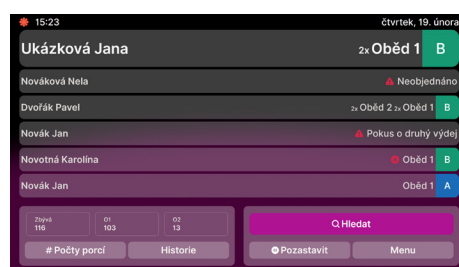

Výdejní terminál VITO 3

- komfortní on-line výdejní terminál
- barevný dotykový displej - úhlopříčka 10,1"
- zvuková signalizace tóny nebo lidským hlasem
- barevné rozlišení velikosti porce
- možnost barevně odlišit jednotlivá jídla
- zobrazení jména a třídy strávnicka
- zobrazení posledních 6 výdejů (historie 6 posledních strávníků)
- zobrazení upomínky od vedoucí při výdeji
- přehledné zobrazení vydaných a nevydaných jídel po druzích a porcích
- jmenný seznam dosud nevydaných strávníků
- možnost pozastavení terminálu v průběhu výdeje
- možnost výdeje na jméno (při zapomenutém čipu či kartě)
- možnost el. stravenky (při zapomenutém čipu či kartě)
- možnost doobjednání a výdeje strávnickovi bez objednávky
- možnost zjištění počtu objednaných porcí až na týden dopředu
- možnost barevně přizpůsobit aplikaci nebo přepnout do tmavého režimu
- součástí je čtecí jednotka s displejem pro strávnicka zobrazující číslo druhu oběda
- offline režim při výpadku sítě, možnost zálohovaného napájení
- možnost vzdáleného vypnutí a zapnutí z programu Stravné
- operační systém pro bezobslužná zařízení - Windows 11 IoT
- VESA – standardizované uchycení, libovolné polohování

Přehled po porcích pátek, 13. března

Druh	Porce	Objednáno	Vydáno	Zbývá
O1	A	49	20	29
O1	B	27	0	27
O1	C	50	20	30
O1	D	16	0	16

Oběd ▾ < 1/3 > Jmenovitě Dle druhů