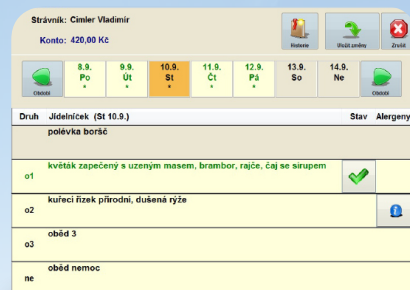

Přehledné zobrazení jídelníčku
pro komfortní objednávání