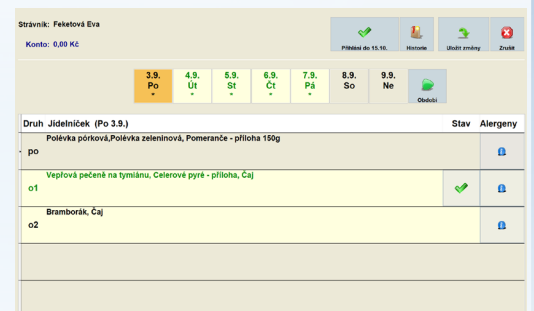

# objednací terminál UNO

- ➔ velký barevný grafický displej - úhlopříčka 8,9"
- ➔ intuitivní dotykové ovládání
- ➔ pro neomezený počet strážníků
- ➔ možnost zveřejnit jídelníčky na neomezenou dobu
- ➔ přehledné zobrazení jídelníčku pro komfortní objednávání
- ➔ informace o stavu konta a přehled o stavu objednávek strážníka
- ➔ možnost zkontrolovat osobní údaje - jméno, třída
- ➔ automatické zpracování přihlášek a odhlášek
- ➔ pravidla a omezení objednávání určuje obsluha
- ➔ možnost omezit objednávky nebo odhlášky pouze pro určitou skupinu strážníků
- ➔ identifikace všemi typy bezkontaktních médií
- ➔ on-line komunikace s programem Stravné
- ➔ připevnění přímo na stěnu

Objednací terminál UNO TC 20

Technické podrobnosti naleznete zde [▼](#)