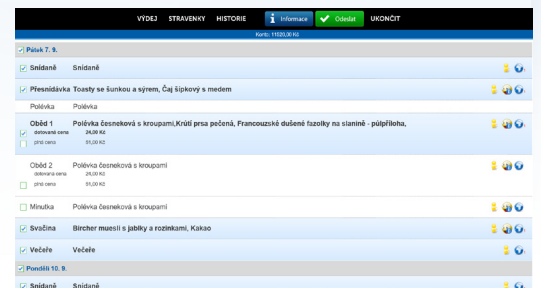

# objednací terminál UNO

- ➔ velký barevný grafický displej - úhlopříčka 8,9"
- ➔ intuitivní dotykové ovládání
- ➔ pro neomezený počet strážníků
- ➔ možnost zveřejnit jídelníčky na neomezenou dobu
- ➔ přehledné zobrazení jídelníčku pro komfortní objednávání
- ➔ informace o stavu konta a přehled o stavu objednávek strážníka
- ➔ možnost zkontrolovat osobní údaje - jméno, třída
- ➔ automatické zpracování přihlášek a odhlášek
- ➔ pravidla a omezení objednávání určuje obsluha
- ➔ možnost omezit objednávky nebo odhlášky pouze pro určitou skupinu strážníků
- ➔ identifikace všemi typy bezkontaktních médií
- ➔ on-line komunikace s programem Stravné
- ➔ připevnění přímo na stěnu

Objednací terminál UNO TC 20

Technické podrobnosti naleznete zde [▼](#)