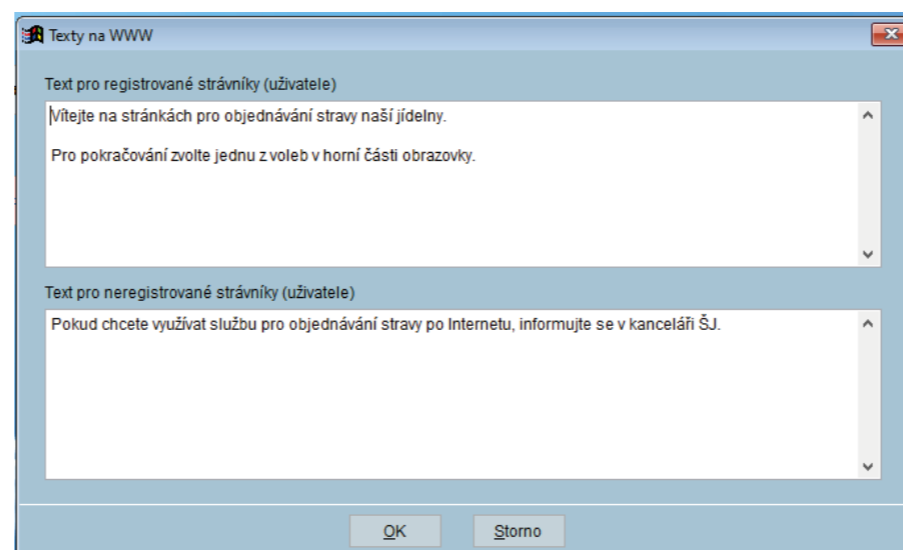

2

V tabulce export Rejstříku strážníků klikneme na Texty na WWW.

### Sdělení strážníkům na Strava.cz.

1

Stáhnout data z OI.  
Při odesílání dat na OI.  
Klikneme na tlačítko Příprava + Odeslání.

V tabulce Texty na WWW vyplníme sdělení strážníkům a uložíme tlačítkem Ok.